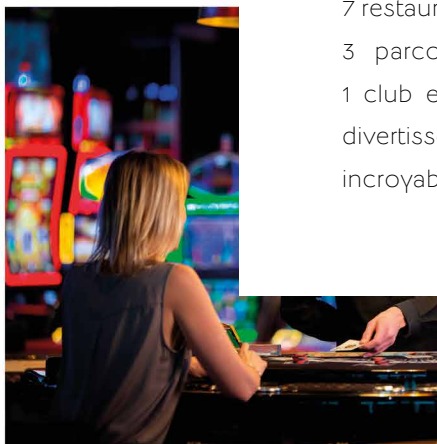

RESORT BARRIÈRE LA BAULE, LA DESTINATION LOISIRS PAR NATURE.

À 3 heures de Paris, entre pins parasols et mer turquoise, la plus célèbre des baies de l'ouest a placé La Baule en reine des stations, désormais répertoriée comme l'une des 30 plus belles baies du monde. Sous une température clémente, la nature au grand large prodigue ses trésors : la fabuleuse réserve d'oiseaux du Parc Naturel Régional de Brière, les marais salants de Guérande... 3 hôtels cinq étoiles, 7 restaurants et 3 bars, 1 casino, 24 courts de tennis, 3 parcours de golf répartis sur 220 hectares, 1 club enfant « Studio by Petit VIP »... Autant de divertissements et de confort, avec une vue incroyable sur la plage singulière de La Baule.