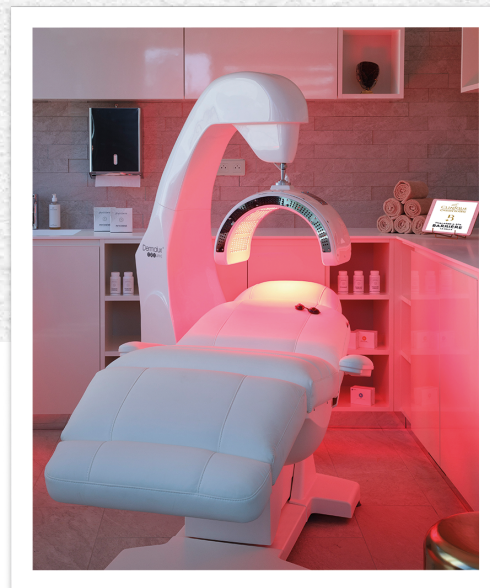

L'INNOVATION AU SERVICE DU PLAISIR

LE MEDICAL SPA BY LA CLINIQUE DES CHAMPS-ELYSÉES

La Clinique des Champs-Élysées, adresse parisienne réputée, s'invite pour la première fois en thalasso. Les protocoles esthétiques pointus et non invasifs, pratiqués par un médecin, viennent compléter l'offre de bien-être. Sublimez votre grain de peau avec Hydrafacial, redessinez votre silhouette avec Coolsculpting, Accent Prime ou EMSculpt.

Retrouvez les Odysées p.18 à 21 ou demandez la collection de soins Medical Spa.

LE VITAL'MER, L'ENVELOPPEMENT D'ALGUES RÉINVENTÉ

Elaboré exclusivement pour la Thalasso & Spa Barrière, le Vital'Mer vous transporte dans une parenthèse de détente inédite et hors du temps. Terminé l'enveloppement classique dans une couverture chauffante ! Les infra-rouges du sauna Japonais Vital Dôme décuplent les bienfaits de l'application d'algues enrichie aux eaux-mères de Guérande.

LE BEAUTY CORNER... TEMPLE DE LA BEAUTÉ

100 m² dédiés à l'élégance et à la beauté, le Beauty Corner est composé d'une boutique animée par une Ambassadrice Beauté ainsi que de quatre espaces de soins : coiffeur, barber, ongles et make-up.